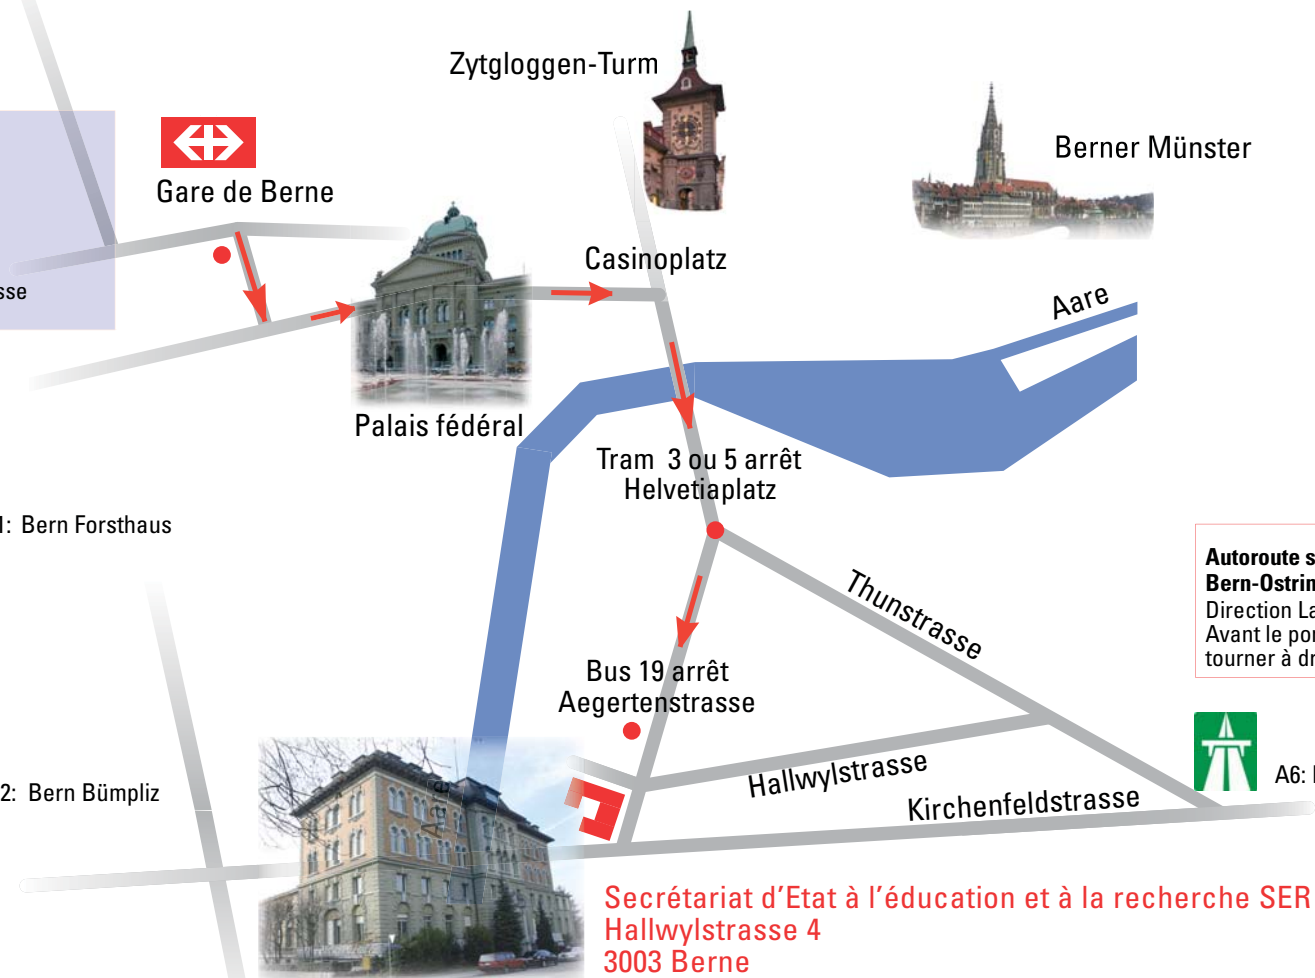

Plan de situation du **Secrétariat d'Etat à l'éducation et à la recherche SER**

Autoroute sortie A1 Bern-Neufeld
Direction Forsthaus, puis Zentrum. Après l'hôpital de l'île, tourner à droit jusqu'à Eigerplatz. Suivre alors la direction Zurich. Après le point de Monbijou tourner à gauche.

Transports publics
Depuis la gare:
- Tram 3 (Saali)
- Tram 5 (Ostring) arrêt Helvetiaplatz
- Bus 19 (Elfenau) arrêt Aegertenstrasse

Autoroute sortie A1 Bern-Forsthaus
Direction Zentrum. Après l'hôpital de l'île, tourner à droit jusqu'à Eigerplatz. Suivre alors la direction Zurich. Après le pont de Monbijou, tourner à gauche.

Autoroute sortie A12 Bern-Bümpliz
Direction Belp, suivre Schwarzenburgstrasse jusqu'à Eigerplatz. Suivre alors la Direction Zurich. Après le pont de Monbijou, tourner à gauche.

Autoroute sortie A6 Bern-Ostring
Direction Lausanne - Fribourg
Avant le pont de Monbijou, tourner à droite