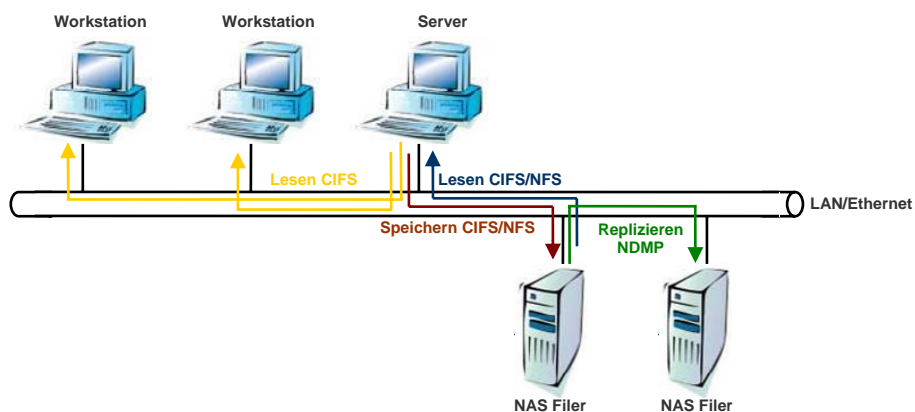

Aktennotiz

Provisorisches Budget "Speicherbox im Archiv"

1 Ausgangslage

Die Lösung soll aus zwei NAS Speicherboxen¹ mit je 3-4 TB Speicherplatz bestehen. Die beiden Boxen werden ins Intranet des Archivs integriert. Die Zugriffsberechtigung soll den Zugriff auf den Speicherplatz auf einen (oder ausgewählte) Rechner im Archiv begrenzen. Von diesem Rechner aus soll das Speichern und Lesen der Daten vorgenommen werden. Die eingesetzte *Storage Management Software* soll den Inhalt der einen Box automatisch auf die zweite Box spiegeln.

Aufbau der Speicherboxlösung

Zu den zwei NAS Speicherboxen werden je mindestens fünf 1 TB sATA Festplatten und eine Ersatzplatte zusätzlich benötigt. Damit die Speicherbox bei Stromausfall sicher heruntergefahren werden kann, ist zusätzlich zu jeder Box eine USV² mit etwa 1000VA³ Leistung vorzusehen.

Die Wahl der Software wird bis zu einem Evaluationsentscheid vorläufig zurückgestellt.

¹ Network-attached storage (NAS) is file-level computer data storage connected to a computer network providing data access to heterogeneous network clients.